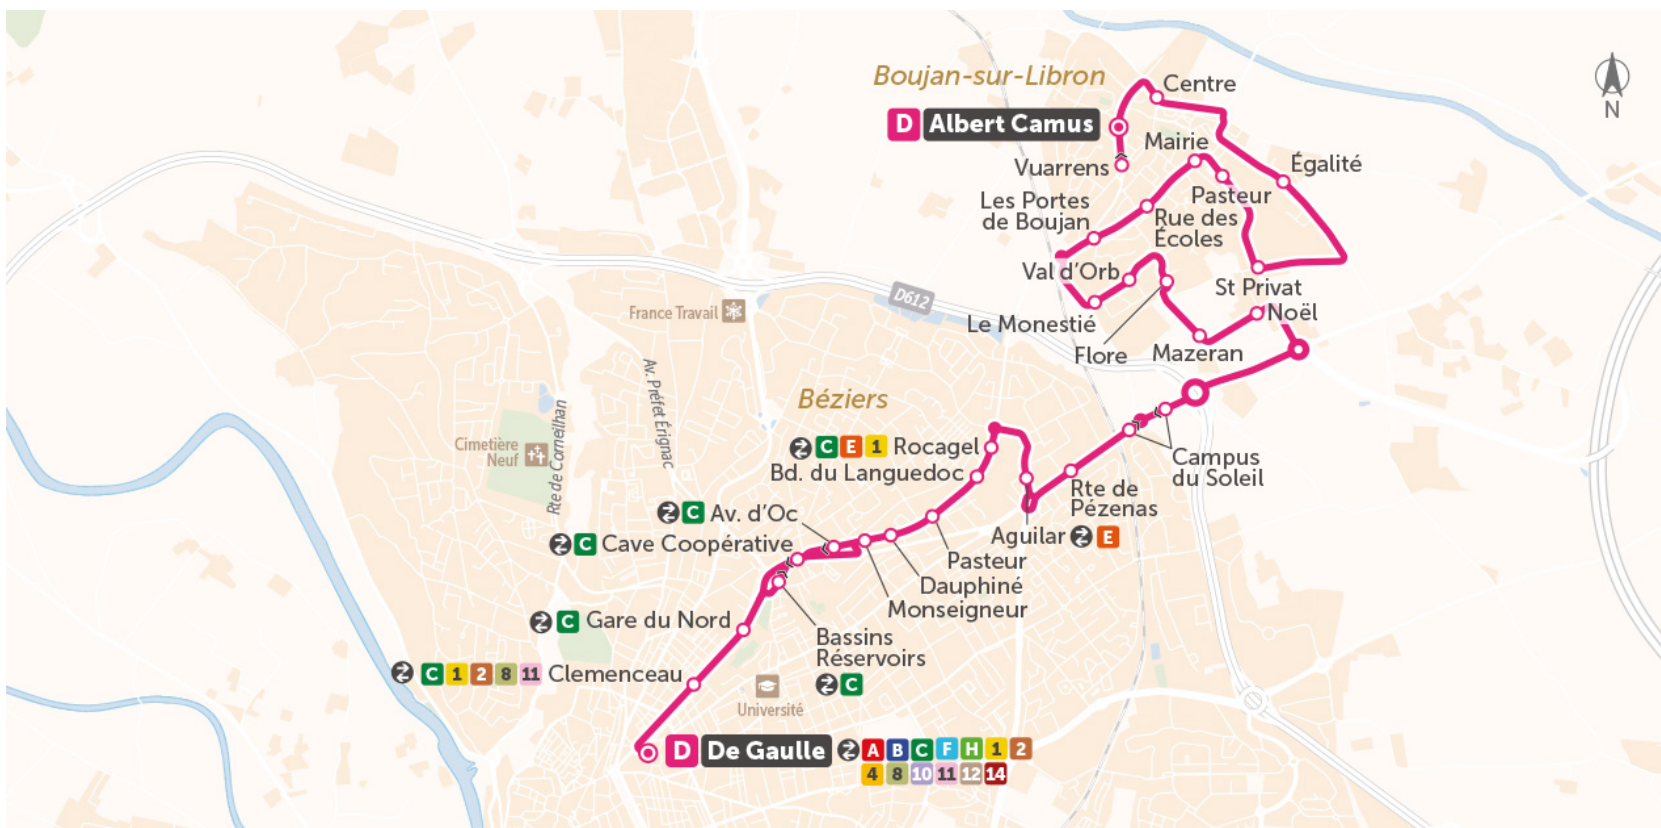

D

● **Plan de ligne & correspondances**

● Horaires & plans susceptibles d'évoluer — vérifiez sur www.beemob.fr

Agence commerciale

4 Place Charles de Gaulle - 34500 Béziers
Du lundi au vendredi de 7h45 à 18h00 et le samedi de 7h45 à 13h00.